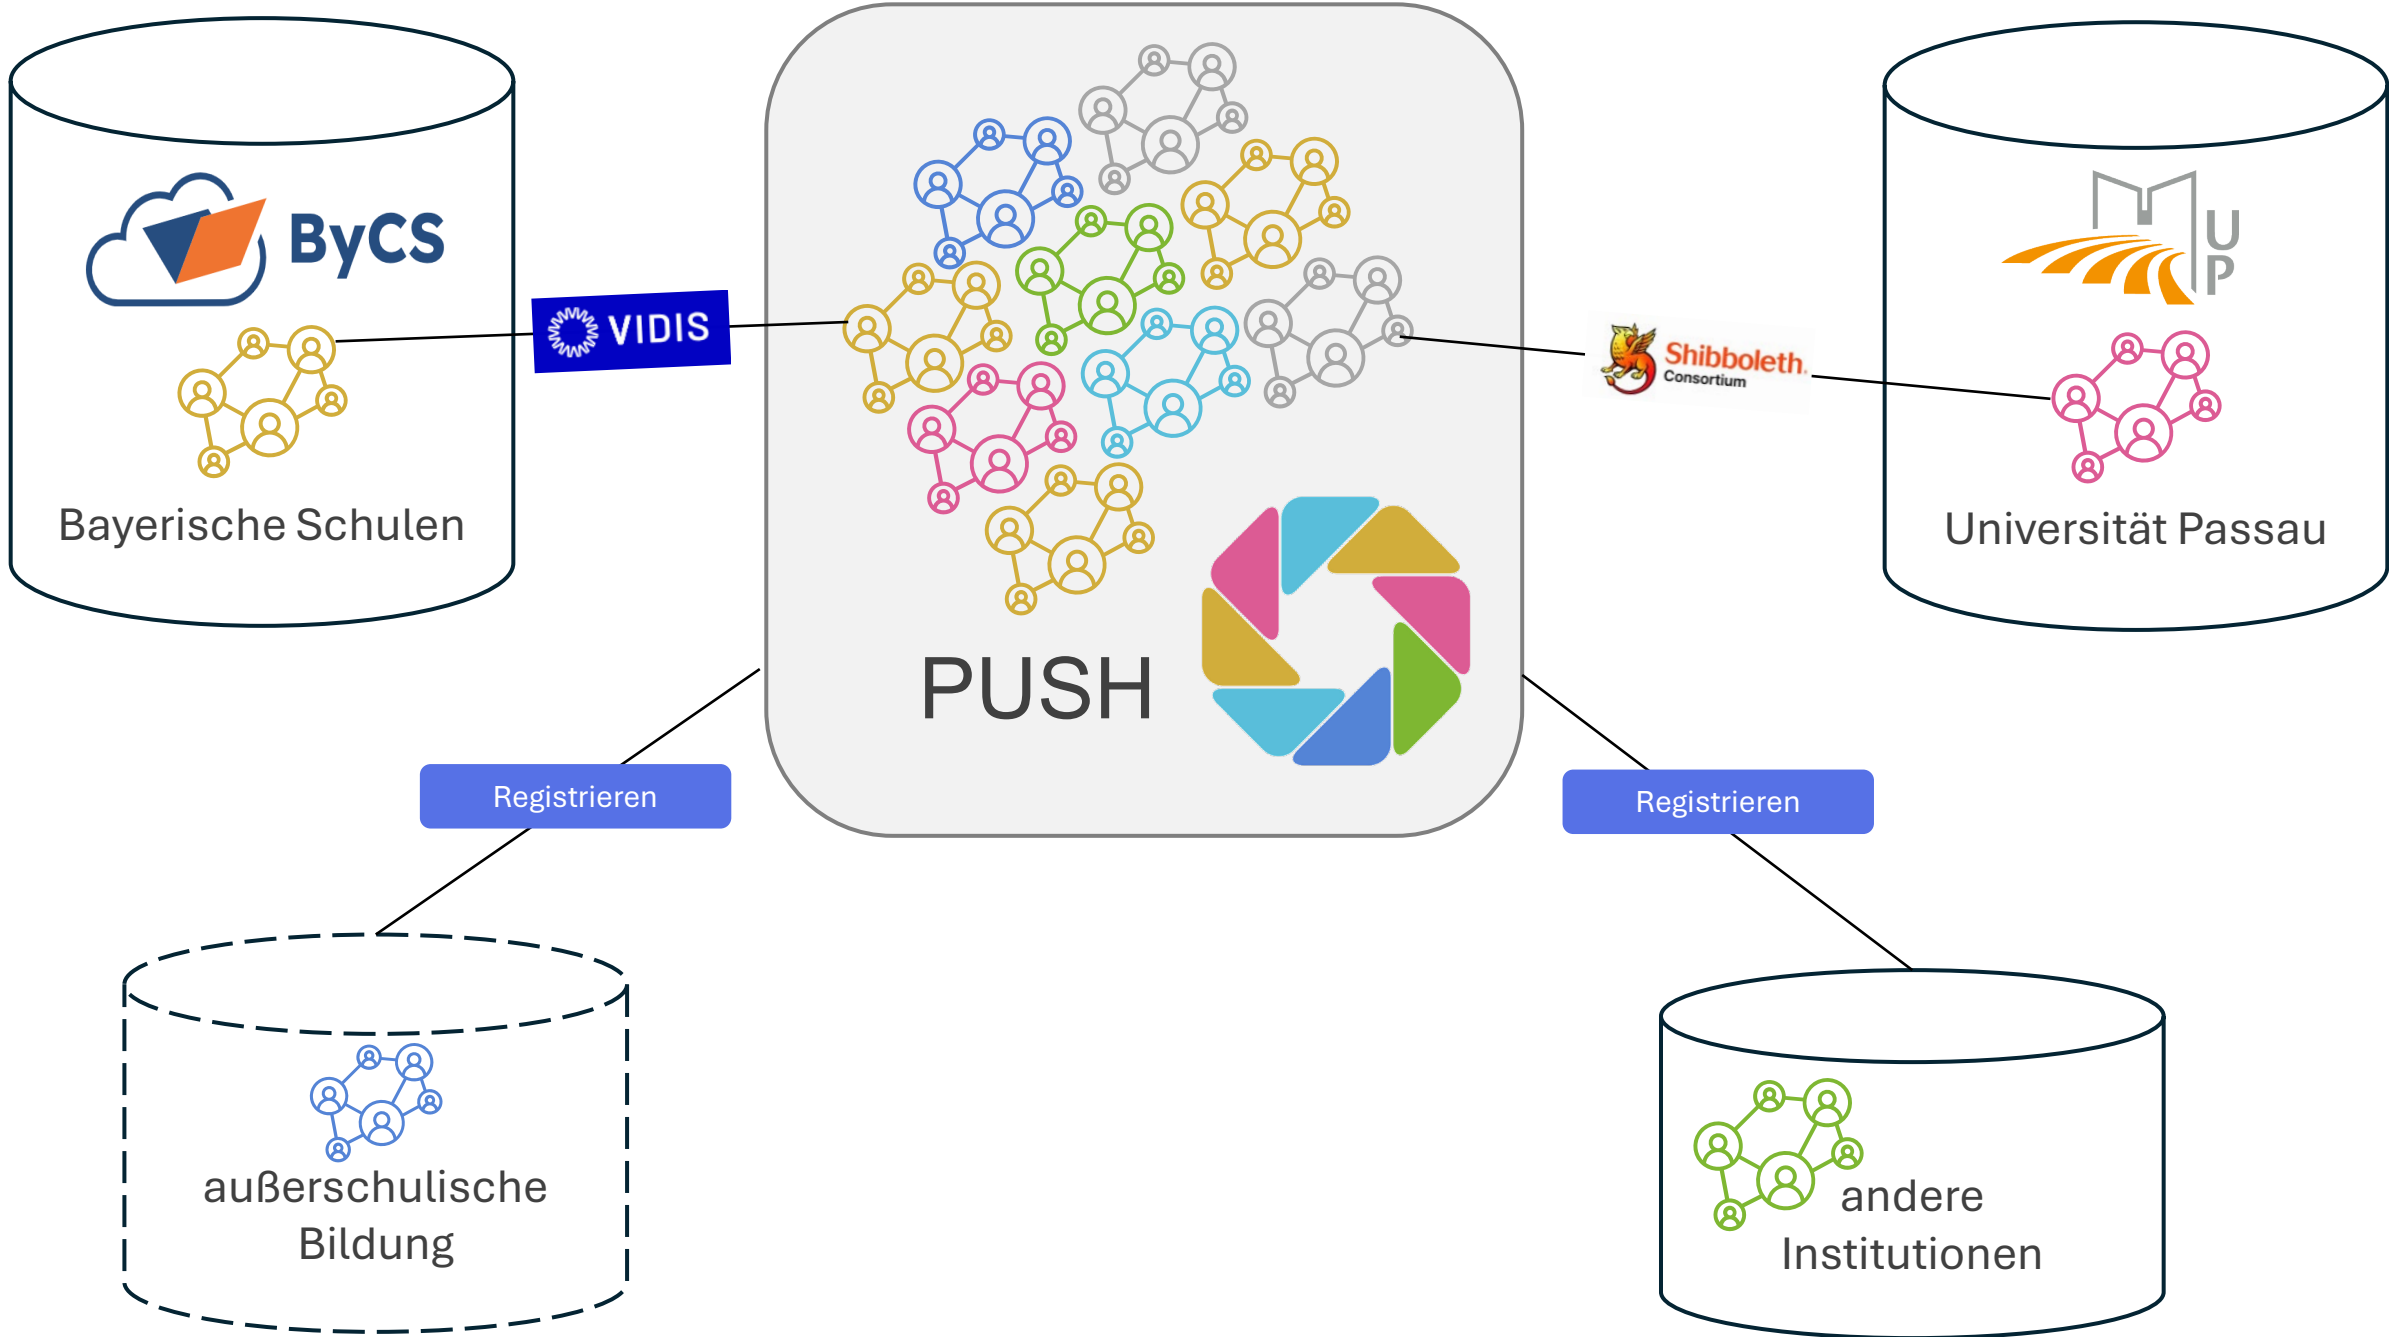

Plattform-Müdigkeit?

Wie können Community-Plattformen langfristig bestehen und echte Vernetzung schaffen, statt neue Silos zu bilden?

Und sind sie noch notwendig, wenn sich die Bildungsplattformen der Länder zunehmend öffnen?

PUSH

Passauer
Uni-Schule Hub

PHASE I
Universität

PHASE II
Referendariat /
Vorbereitungsdienst

PHASE III
Schuldienst

Passauer Uni-Schule Hub als Lern-, Transfer- und Communityplattform

Vernetzung:

Schule und Universität im direkten Dialog.

Kollaboration:

Zusammenarbeit über Institutionsgrenzen hinweg.

PROFIL

Christian Müller Universität

@christian-muelleruni-passau-de • Mitglied seit März 2026 • Active now
0 followers 0 following

- Ansicht
- Bearbeiten
- Profil-Foto
- Cover-Foto